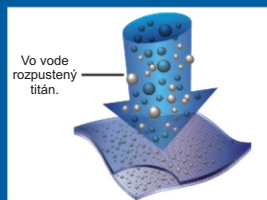

Profesionálny golfový hráč Ernie Els povedal na túto tému „, Phiten mi pomáha v ťažkých situáciách pri športe sa uvoľniť “

AQUATITAN

- proces zapracovania titánu do textílií.

Špeciálna technológia nám umožnila, titán zmeniť na titán rozpustený vo vode. Týmto technologickým postupom sme v stave zapracovať titán bez ďalších strát do vlákna. Zapracovaním do vlákna a tkaniny sa môžete obliecť do titánu, ktorý bol spracovaný technológiou Phild-Procés.

1. Aquatitán:
vodou zriedený titán v nádrži

2. Vpúšťanie titánových
nosičov do zariadenia

3. Obhacovanie aquatitánom

4. Výsledný produkt
obohatený titánom

5. Textílie s trvalou vrstvou
Aquatitánu

Vo vode
rozpustený
titán.

Rakuwa náhrdeľník

Rakuwa náhrdeľník
šport

Rakuwa náramok

Rakuwa náramok
šport

E-Water,
masážna emulzia

Podpora na
zápästie

Aquatitánová páska

UPS/Phiten
titánová páska